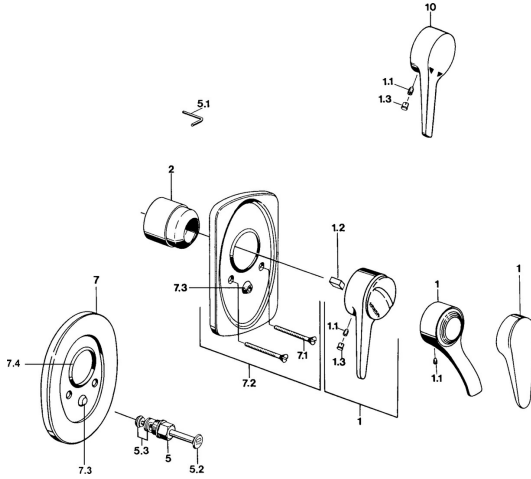

EAN: 4015474597051
static.hansa.com/01849106

Pièces de rechange

SP01849102

	Nom	Code
1	Levier, (-2004) Chrome	59901882
1	Levier Blanc Arrêté	5990188282
1.1	Vis, M5x8, SW2.5	59904755
1.2	Kit de joints pour bec	59904778
1.3	Bouchon cache trou, hot/cold	59906705
2	Chape Chrome	59904820
2.5	Joint en caoutchouc	59912232
5	Inverseur Or Arrêté	59906392
5	Inverseur Blanc Arrêté	59910901
5	Inverseur Chrome	59910900
5.2	Bouton brousse Chrome	59904828
5.3	Set de fixation pour bec	59904791
7.1	Vis, M5x65 Chrome	59904847
7.1	Vis, M5x65 Blanc Arrêté	59906672
7.1	Vis, M5x65 Or Arrêté	59904849
7.3	Chape crantée	59904846