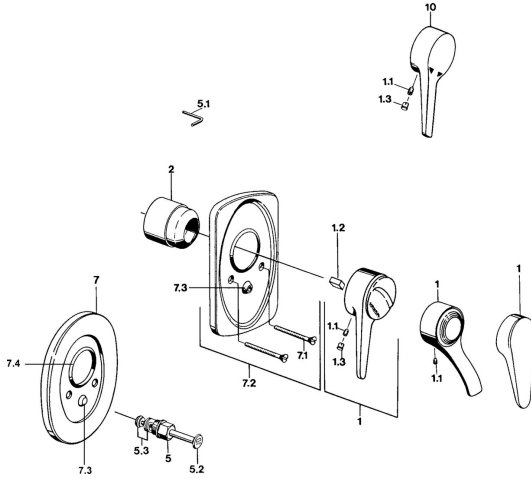

EAN: 4015474597051
static.hansa.com/01849106

Ersatzteile

SP01849102

	Name	Art.-Nr.
1	Hebel, (-2004) Chrom	59901882
1	Hebel Weiss Ausgelaufen	5990188282
1.1	Schraube, M5x8, SW2.5	59904755
1.2	Kunststoffadapter	59904778
1.3	Blindstopfen, hot/cold	59906705
2	Abdeckkappe Chrom	59904820
2.5	Gummidichtung	59912232
5	Umsteller, automatisch Gold Ausgelaufen	59906392
5	Umstellung Weiss Ausgelaufen	59910901
5	Umsteller, automatisch Chrom	59910900
5.2	Druckknopf Chrom	59904828
5.3	Dichtungskit	59904791
7.1	Schraube, M5x65 Chrom	59904847
7.1	Schraube, M5x65 Weiss Ausgelaufen	59906672
7.1	Schraube, M5x65 Gold Ausgelaufen	59904849
7.3	Führungsstück	59904846