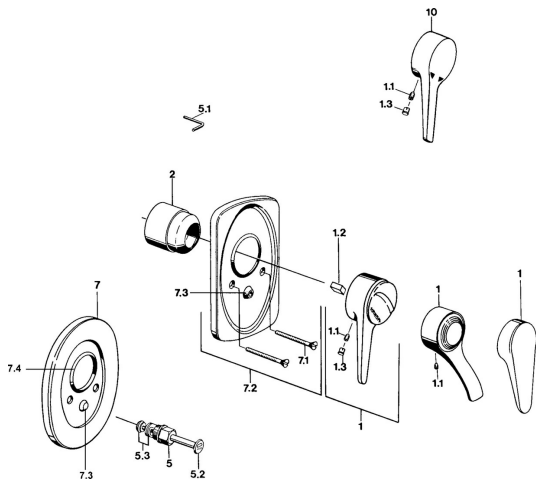

EAN: 4015474597051
static.hansa.com/01849106

Náhradní díly

SP01849102

	Název	Kód
1	Páka, (-2004) Chrom	59901882
1	Páka Bílá Ukončeno	5990188282
1.1	Šroub, M5x8, SW2.5	59904755
1.2	Kluzné pouzdro (osazené)	59904778
1.3	Plug, hot/cold	59906705
2	Krytka Chrom	59904820
2.5	Gumové těsnění	59912232
5	Přepínač Zlatá Ukončeno	59906392
5	Přepínač Bílá Ukončeno	59910901
5	Přepínač Chrom	59910900
5.2	Tlačítko Chrom	59904828
5.3	Těsnící sada	59904791
7.1	Šroub, M5x65 Chrom	59904847
7.1	Šroub, M5x65 Bílá Ukončeno	59906672
7.1	Šroub, M5x65 Zlatá Ukončeno	59904849
7.3	Krytka Eko dřez	59904846