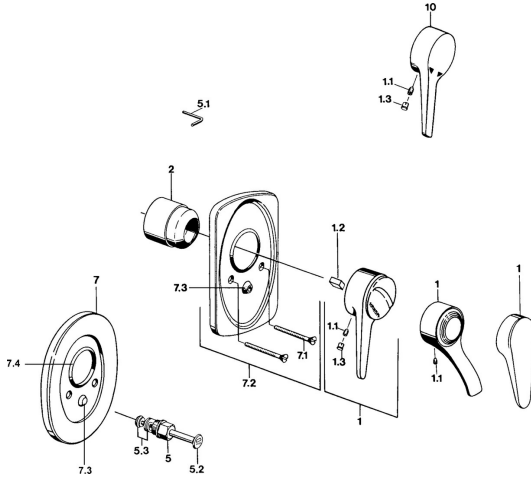

EAN: 4015474597013
static.hansa.com/01849103

Náhradné diely

SP01849102

	Názov	Kód
1	Ovládacia rukoväť, (-2004) Chróm	59901882
1	Ovládacia rukoväť Biela Ukončené	5990188282
1.1	Skrutka, M5x8, SW2.5	59904755
1.2	Klzné puzdro	59904778
1.3	Plug, hot/cold	59906705
2	Krytka Chróm	59904820
2.5	Gumové tesnenie	59912232
5	Prepínač Zlatá Ukončené	59906392
5	Prepínač Biela Ukončené	59910901
5	Prepínač Chróm	59910900
5.2	Tlačidlo Chróm	59904828
5.3	Tesnenie sada	59904791
7.1	Skrutka, M5x65 Chróm	59904847
7.1	Skrutka, M5x65 Biela Ukončené	59906672
7.1	Skrutka, M5x65 Zlatá Ukončené	59904849
7.3	Krytka Eko drez-kapna	59904846