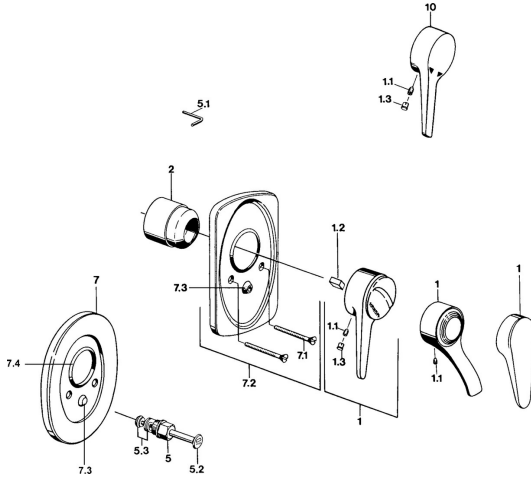

## Parti di ricambio

### SP01849102

	Nome	Codice
1	Leva, (-2004) Cromo	59901882
1	Leva Bianco <b>Fuori produzione</b>	5990188282
1.1	Screw, M5x8, SW2.5	59904755
1.2	Adattatore	59904778
1.3	Tappo, hot/cold	59906705
2	Cappuccio Cromo	59904820
2.5	Guarnizione di gomma	59912232
5	Deviatore Oro <b>Fuori produzione</b>	59906392
5	Deviatore Bianco <b>Fuori produzione</b>	59910901
5	Deviatore Cromo	59910900
5.2	Pulsante Cromo	59904828
5.3	Kit di guarnizione	59904791
7.1	Screw, M5x65 Cromo	59904847
7.1	Screw, M5x65 Bianco <b>Fuori produzione</b>	59906672
7.1	Screw, M5x65 Oro <b>Fuori produzione</b>	59904849
7.3	Pezzi di guida	59904846