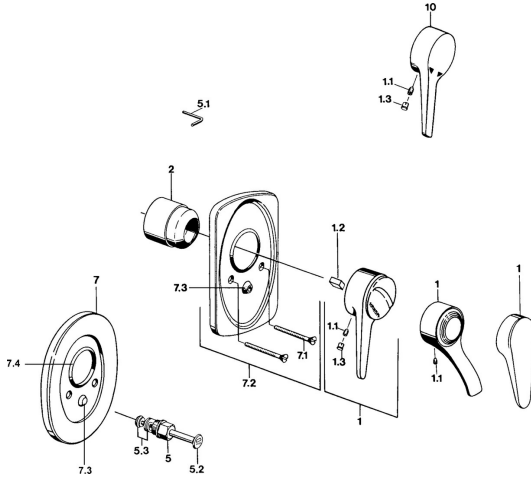

EAN: 4015474597013
static.hansa.com/01849103

Pièces de rechange

SP01849102

	Nom	Code
1	Levier, (-2004) Chrome	59901882
1	Levier Blanc Arrêté	5990188282
1.1	Vis, M5x8, SW2.5	59904755
1.2	Kit de joints pour bec	59904778
1.3	Bouchon cache trou, hot/cold	59906705
2	Chape Chrome	59904820
2.5	Joint en caoutchouc	59912232
5	Inverseur Or Arrêté	59906392
5	Inverseur Blanc Arrêté	59910901
5	Inverseur Chrome	59910900
5.2	Bouton brousse Chrome	59904828
5.3	Set de fixation pour bec	59904791
7.1	Vis, M5x65 Chrome	59904847
7.1	Vis, M5x65 Blanc Arrêté	59906672
7.1	Vis, M5x65 Or Arrêté	59904849
7.3	Chape crantée	59904846