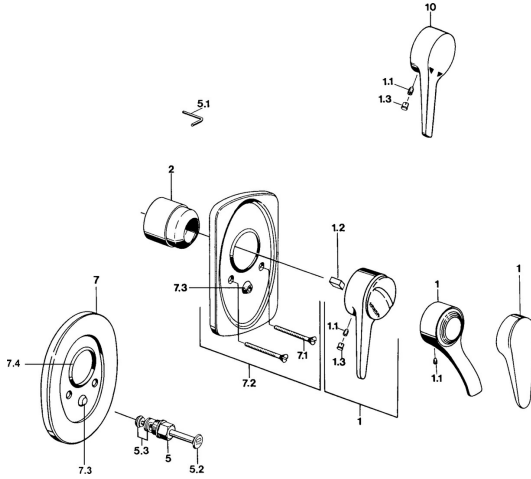

EAN: 4015474597013
static.hansa.com/01849103

Ersatzteile

SP01849102

	Name	Art.-Nr.
1	Hebel, (-2004) Chrom	59901882
1	Hebel Weiss Ausgelaufen	5990188282
1.1	Schraube, M5x8, SW2.5	59904755
1.2	Kunststoffadapter	59904778
1.3	Blindstopfen, hot/cold	59906705
2	Abdeckkappe Chrom	59904820
2.5	Gummidichtung	59912232
5	Umsteller, automatisch Gold Ausgelaufen	59906392
5	Umstellung Weiss Ausgelaufen	59910901
5	Umsteller, automatisch Chrom	59910900
5.2	Druckknopf Chrom	59904828
5.3	Dichtungskit	59904791
7.1	Schraube, M5x65 Chrom	59904847
7.1	Schraube, M5x65 Weiss Ausgelaufen	59906672
7.1	Schraube, M5x65 Gold Ausgelaufen	59904849
7.3	Führungsstück	59904846