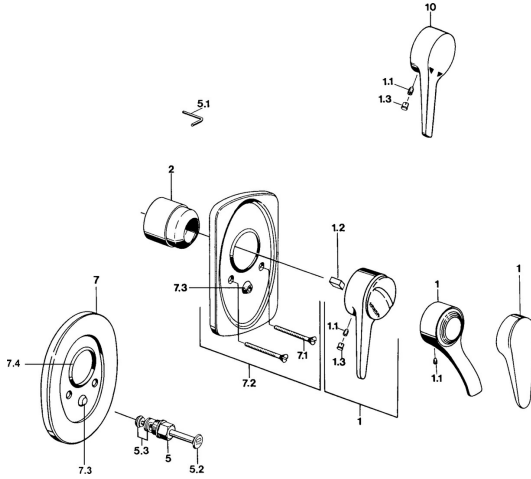

EAN: 4015474540866
static.hansa.com/0184910290

Parti di ricambio

SP01849102

	Nome	Codice
1	Leva, (-2004) Cromo	59901882
1	Leva Bianco Fuori produzione	5990188282
1.1	Screw, M5x8, SW2.5	59904755
1.2	Adattatore	59904778
1.3	Tappo, hot/cold	59906705
2	Cappuccio Cromo	59904820
2.5	Guarnizione di gomma	59912232
5	Deviatore Oro Fuori produzione	59906392
5	Deviatore Bianco Fuori produzione	59910901
5	Deviatore Cromo	59910900
5.2	Pulsante Cromo	59904828
5.3	Kit di guarnizione	59904791
7.1	Screw, M5x65 Cromo	59904847
7.1	Screw, M5x65 Bianco Fuori produzione	59906672
7.1	Screw, M5x65 Oro Fuori produzione	59904849
7.3	Pezzi di guida	59904846