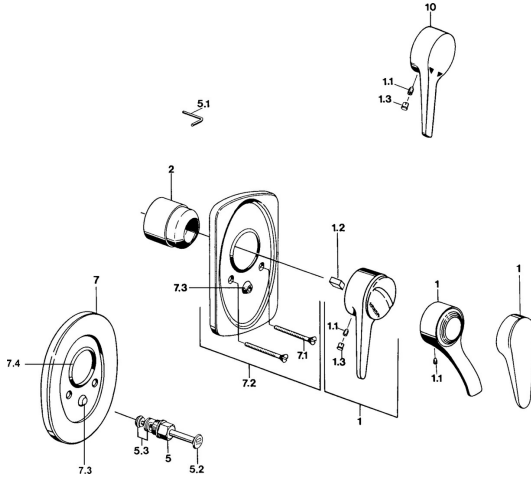

EAN: 4015474540866
static.hansa.com/0184910290

Ersatzteile

SP01849102

	Name	Art.-Nr.
1	Hebel, (-2004) Chrom	59901882
1	Hebel Weiss Ausgelaufen	5990188282
1.1	Schraube, M5x8, SW2.5	59904755
1.2	Kunststoffadapter	59904778
1.3	Blindstopfen, hot/cold	59906705
2	Abdeckkappe Chrom	59904820
2.5	Gummidichtung	59912232
5	Umsteller, automatisch Gold Ausgelaufen	59906392
5	Umstellung Weiss Ausgelaufen	59910901
5	Umsteller, automatisch Chrom	59910900
5.2	Druckknopf Chrom	59904828
5.3	Dichtungsset	59904791
7.1	Schraube, M5x65 Chrom	59904847
7.1	Schraube, M5x65 Weiss Ausgelaufen	59906672
7.1	Schraube, M5x65 Gold Ausgelaufen	59904849
7.3	Führungsstück	59904846