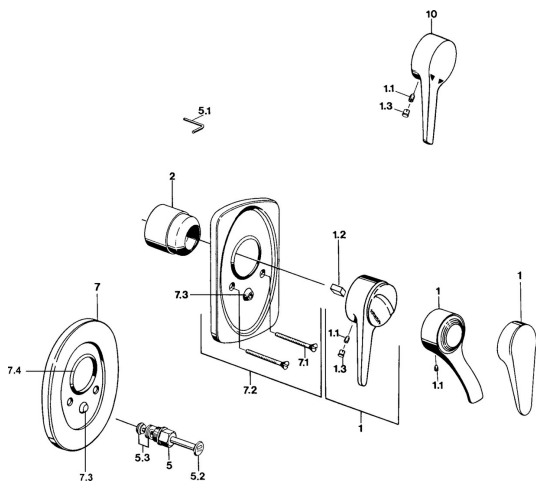

EAN: 4015474540866
static.hansa.com/0184910290

Náhradní díly

SP01849102

	Název	Kód
1	Páka, (-2004) Chrom	59901882
1	Páka Bílá Ukončeno	5990188282
1.1	Šroub, M5x8, SW2.5	59904755
1.2	Kluzné pouzdro (osazené)	59904778
1.3	Plug, hot/cold	59906705
2	Krytka Chrom	59904820
2.5	Gumové těsnění	59912232
5	Přepínač Zlatá Ukončeno	59906392
5	Přepínač Bílá Ukončeno	59910901
5	Přepínač Chrom	59910900
5.2	Tlačítko Chrom	59904828
5.3	Těsnící sada	59904791
7.1	Šroub, M5x65 Chrom	59904847
7.1	Šroub, M5x65 Bílá Ukončeno	59906672
7.1	Šroub, M5x65 Zlatá Ukončeno	59904849
7.3	Krytka Eko dřez	59904846