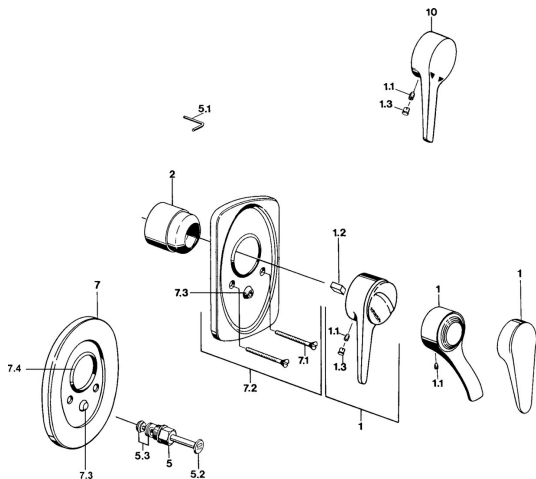

## Náhradné diely

### SP01849102

	Názov	Kód
1	Ovládacia rukoväť, (-2004) Chróm	59901882
1	Ovládacia rukoväť Biela <b>Ukončené</b>	5990188282
1.1	Skrutka, M5x8, SW2.5	59904755
1.2	Klzné puzdro	59904778
1.3	Plug, hot/cold	59906705
2	Krytka Chróm	59904820
2.5	Gumové tesnenie	59912232
5	Prepínač Zlatá <b>Ukončené</b>	59906392
5	Prepínač Biela <b>Ukončené</b>	59910901
5	Prepínač Chróm	59910900
5.2	Tlačidlo Chróm	59904828
5.3	Tesnenie sada	59904791
7.1	Skrutka, M5x65 Chróm	59904847
7.1	Skrutka, M5x65 Biela <b>Ukončené</b>	59906672
7.1	Skrutka, M5x65 Zlatá <b>Ukončené</b>	59904849
7.3	Krytka Eko drez-kapna	59904846