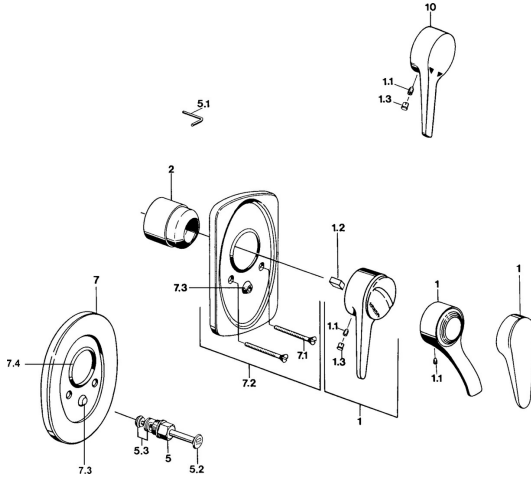

EAN: 4015474640993
static.hansa.com/0184910282

Reserveonderdelen

SP01849102

	Naam	Code
1	Hendel, (-2004) Chroom	59901882
1	Hendel Wit Stopgezet	5990188282
1.1	Schroef, M5x8, SW2.5	59904755
1.2	Joint klassiek uitloop	59904778
1.3	Plug, hot/cold	59906705
2	Kap Chroom	59904820
2.5	Rubberen pakking	59912232
5	Omsteller Goud Stopgezet	59906392
5	Omsteller Wit Stopgezet	59910901
5	Omsteller Chroom	59910900
5.2	Push button Chroom	59904828
5.3	Dichting	59904791
7.1	Schroef, M5x65 Chroom	59904847
7.1	Schroef, M5x65 Wit Stopgezet	59906672
7.1	Schroef, M5x65 Goud Stopgezet	59904849
7.3	Kapmet begrenzer keuken	59904846