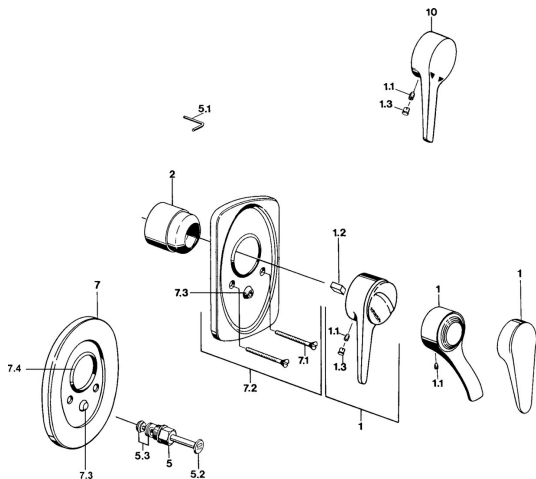

## Pièces de rechange

### SP01849102

	Nom	Code
1	Levier, (-2004) Chrome	59901882
1	Levier Blanc <b>Arrêté</b>	5990188282
1.1	Vis, M5x8, SW2.5	59904755
1.2	Kit de joints pour bec	59904778
1.3	Bouchon cache trou, hot/cold	59906705
2	Chape Chrome	59904820
2.5	Joint en caoutchouc	59912232
5	Inverseur Or <b>Arrêté</b>	59906392
5	Inverseur Blanc <b>Arrêté</b>	59910901
5	Inverseur Chrome	59910900
5.2	Bouton brousse Chrome	59904828
5.3	Set de fixation pour bec	59904791
7.1	Vis, M5x65 Chrome	59904847
7.1	Vis, M5x65 Blanc <b>Arrêté</b>	59906672
7.1	Vis, M5x65 Or <b>Arrêté</b>	59904849
7.3	Chape crantée	59904846