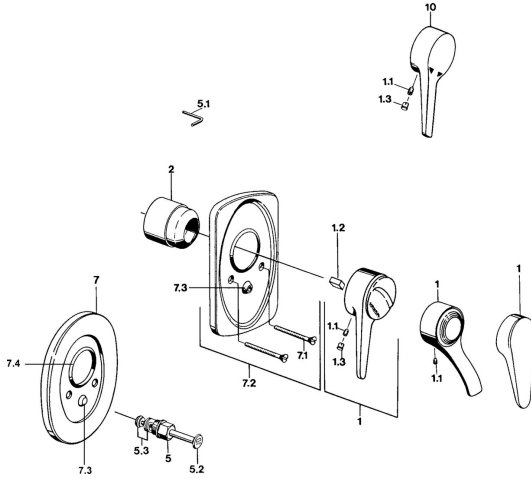

EAN: 4015474640993
static.hansa.com/0184910282

Ersatzteile

SP01849102

	Name	Art.-Nr.
1	Hebel, (-2004) Chrom	59901882
1	Hebel Weiss Ausgelaufen	5990188282
1.1	Schraube, M5x8, SW2.5	59904755
1.2	Kunststoffadapter	59904778
1.3	Blindstopfen, hot/cold	59906705
2	Abdeckkappe Chrom	59904820
2.5	Gummidichtung	59912232
5	Umsteller, automatisch Gold Ausgelaufen	59906392
5	Umstellung Weiss Ausgelaufen	59910901
5	Umsteller, automatisch Chrom	59910900
5.2	Druckknopf Chrom	59904828
5.3	Dichtungskit	59904791
7.1	Schraube, M5x65 Chrom	59904847
7.1	Schraube, M5x65 Weiss Ausgelaufen	59906672
7.1	Schraube, M5x65 Gold Ausgelaufen	59904849
7.3	Führungsstück	59904846