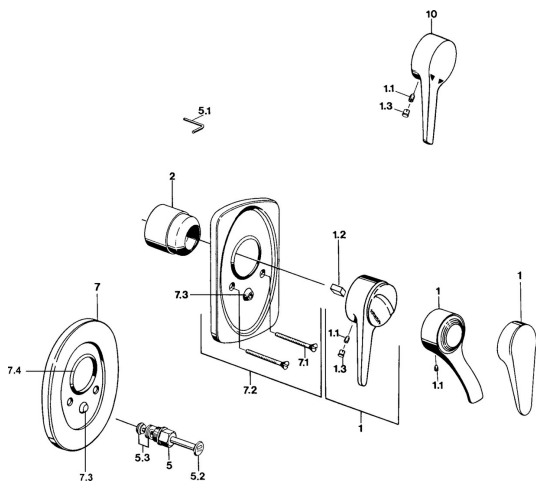

EAN: 4015474640993
static.hansa.com/0184910282

Náhradní díly

SP01849102

	Název	Kód
1	Páka, (-2004) Chrom	59901882
1	Páka Bílá Ukončeno	5990188282
1.1	Šroub, M5x8, SW2.5	59904755
1.2	Kluzné pouzdro (osazené)	59904778
1.3	Plug, hot/cold	59906705
2	Krytka Chrom	59904820
2.5	Gumové těsnění	59912232
5	Přepínač Zlatá Ukončeno	59906392
5	Přepínač Bílá Ukončeno	59910901
5	Přepínač Chrom	59910900
5.2	Tlačítko Chrom	59904828
5.3	Těsnící sada	59904791
7.1	Šroub, M5x65 Chrom	59904847
7.1	Šroub, M5x65 Bílá Ukončeno	59906672
7.1	Šroub, M5x65 Zlatá Ukončeno	59904849
7.3	Krytka Eko dřez	59904846