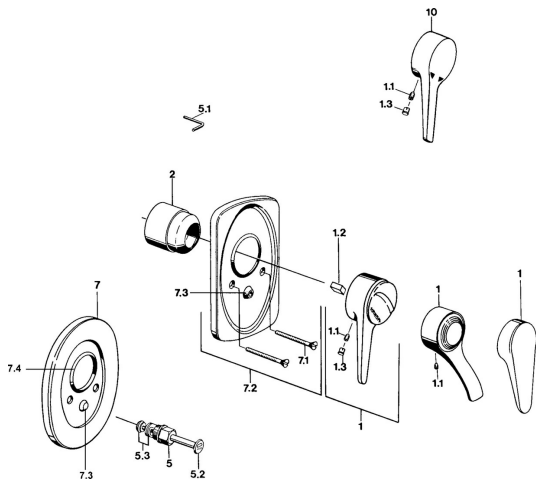

EAN: 4015474642508
static.hansa.com/01849102

Náhradné diely

SP01849102

	Názov	Kód
1	Ovládacia rukoväť, (-2004) Chróm	59901882
1	Ovládacia rukoväť Biela Ukončené	5990188282
1.1	Skrutka, M5x8, SW2.5	59904755
1.2	Klzné puzdro	59904778
1.3	Plug, hot/cold	59906705
2	Krytka Chróm	59904820
2.5	Gumové tesnenie	59912232
5	Prepínač Zlatá Ukončené	59906392
5	Prepínač Biela Ukončené	59910901
5	Prepínač Chróm	59910900
5.2	Tlačidlo Chróm	59904828
5.3	Tesnenie sada	59904791
7.1	Skrutka, M5x65 Chróm	59904847
7.1	Skrutka, M5x65 Biela Ukončené	59906672
7.1	Skrutka, M5x65 Zlatá Ukončené	59904849
7.3	Krytka Eko drez-kapna	59904846