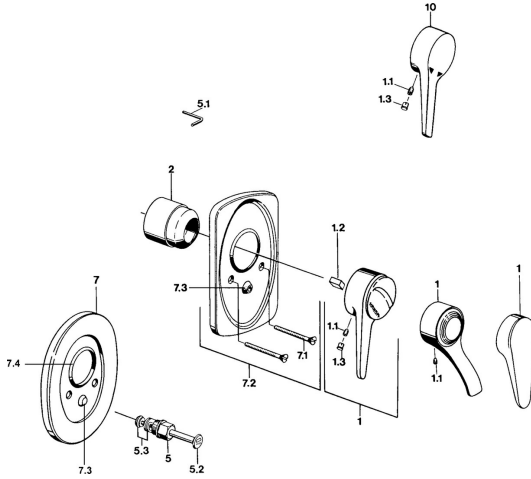

## Reserveonderdelen

### SP01849102

	Naam	Code
1	Hendel, (-2004) Chroom	59901882
1	Hendel Wit <b>Stopgezet</b>	5990188282
1.1	Schroef, M5x8, SW2.5	59904755
1.2	Joint klassiek uitloop	59904778
1.3	Plug, hot/cold	59906705
2	Kap Chroom	59904820
2.5	Rubberen pakking	59912232
5	Omsteller Goud <b>Stopgezet</b>	59906392
5	Omsteller Wit <b>Stopgezet</b>	59910901
5	Omsteller Chroom	59910900
5.2	Push button Chroom	59904828
5.3	Dichting	59904791
7.1	Schroef, M5x65 Chroom	59904847
7.1	Schroef, M5x65 Wit <b>Stopgezet</b>	59906672
7.1	Schroef, M5x65 Goud <b>Stopgezet</b>	59904849
7.3	Kapmet begrenzer keuken	59904846