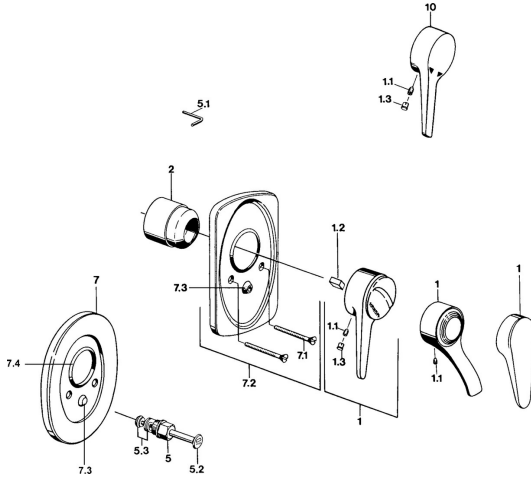

EAN: 4015474642508
static.hansa.com/01849102

Parti di ricambio

SP01849102

	Nome	Codice
1	Leva, (-2004) Cromo	59901882
1	Leva Bianco Fuori produzione	5990188282
1.1	Screw, M5x8, SW2.5	59904755
1.2	Adattatore	59904778
1.3	Tappo, hot/cold	59906705
2	Cappuccio Cromo	59904820
2.5	Guarnizione di gomma	59912232
5	Deviatore Oro Fuori produzione	59906392
5	Deviatore Bianco Fuori produzione	59910901
5	Deviatore Cromo	59910900
5.2	Pulsante Cromo	59904828
5.3	Kit di guarnizione	59904791
7.1	Screw, M5x65 Cromo	59904847
7.1	Screw, M5x65 Bianco Fuori produzione	59906672
7.1	Screw, M5x65 Oro Fuori produzione	59904849
7.3	Pezzi di guida	59904846