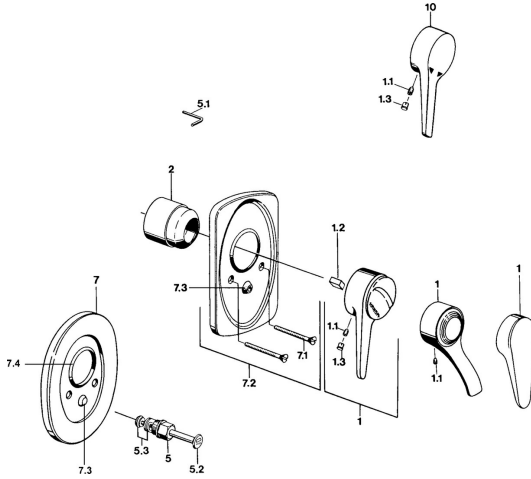

EAN: 4015474642508
static.hansa.com/01849102

Pièces de rechange

SP01849102

	Nom	Code
1	Levier, (-2004) Chrome	59901882
1	Levier Blanc Arrêté	5990188282
1.1	Vis, M5x8, SW2.5	59904755
1.2	Kit de joints pour bec	59904778
1.3	Bouchon cache trou, hot/cold	59906705
2	Chape Chrome	59904820
2.5	Joint en caoutchouc	59912232
5	Inverseur Or Arrêté	59906392
5	Inverseur Blanc Arrêté	59910901
5	Inverseur Chrome	59910900
5.2	Bouton brousse Chrome	59904828
5.3	Set de fixation pour bec	59904791
7.1	Vis, M5x65 Chrome	59904847
7.1	Vis, M5x65 Blanc Arrêté	59906672
7.1	Vis, M5x65 Or Arrêté	59904849
7.3	Chape crantée	59904846