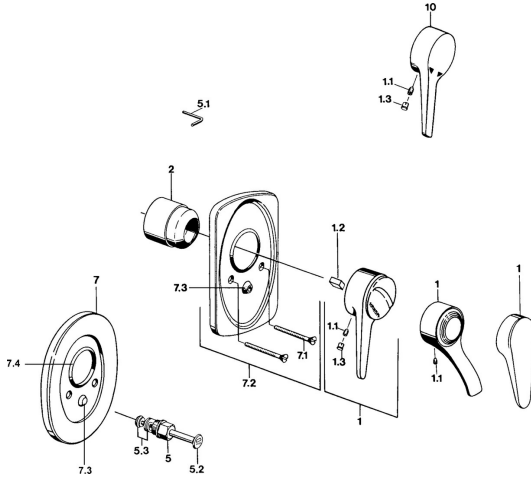

EAN: 4015474642508
static.hansa.com/01849102

Ersatzteile

SP01849102

	Name	Art.-Nr.
1	Hebel, (-2004) Chrom	59901882
1	Hebel Weiss Ausgelaufen	5990188282
1.1	Schraube, M5x8, SW2.5	59904755
1.2	Kunststoffadapter	59904778
1.3	Blindstopfen, hot/cold	59906705
2	Abdeckkappe Chrom	59904820
2.5	Gummidichtung	59912232
5	Umsteller, automatisch Gold Ausgelaufen	59906392
5	Umstellung Weiss Ausgelaufen	59910901
5	Umsteller, automatisch Chrom	59910900
5.2	Druckknopf Chrom	59904828
5.3	Dichtungskit	59904791
7.1	Schraube, M5x65 Chrom	59904847
7.1	Schraube, M5x65 Weiss Ausgelaufen	59906672
7.1	Schraube, M5x65 Gold Ausgelaufen	59904849
7.3	Führungsstück	59904846