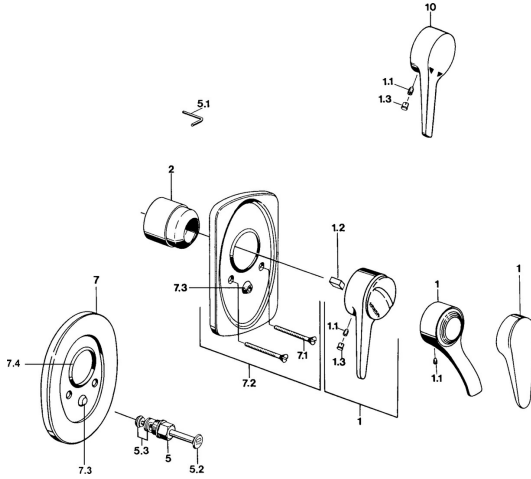

EAN: 4015474642508
static.hansa.com/01849102

Náhradní díly

SP01849102

	Název	Kód
1	Páka, (-2004) Chrom	59901882
1	Páka Bílá Ukončeno	5990188282
1.1	Šroub, M5x8, SW2.5	59904755
1.2	Kluzné pouzdro (osazené)	59904778
1.3	Plug, hot/cold	59906705
2	Krytka Chrom	59904820
2.5	Gumové těsnění	59912232
5	Přepínač Zlatá Ukončeno	59906392
5	Přepínač Bílá Ukončeno	59910901
5	Přepínač Chrom	59910900
5.2	Tlačítko Chrom	59904828
5.3	Těsnící sada	59904791
7.1	Šroub, M5x65 Chrom	59904847
7.1	Šroub, M5x65 Bílá Ukončeno	59906672
7.1	Šroub, M5x65 Zlatá Ukončeno	59904849
7.3	Krytka Eko dřez	59904846