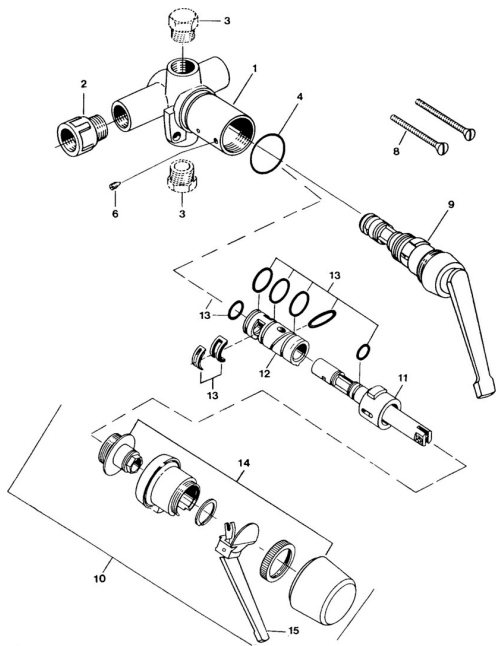

EAN: 4057304013843
static.hansa.com/01820101

Náhradné diely

SP01800101

	Názov	Kód
6	Skrutka, M4x4	59901027
9	Sedlo	59901549
13	Gumové tesnenie, set Ukončené	59905861
13	Tesnenie sada Ukončené	59906997