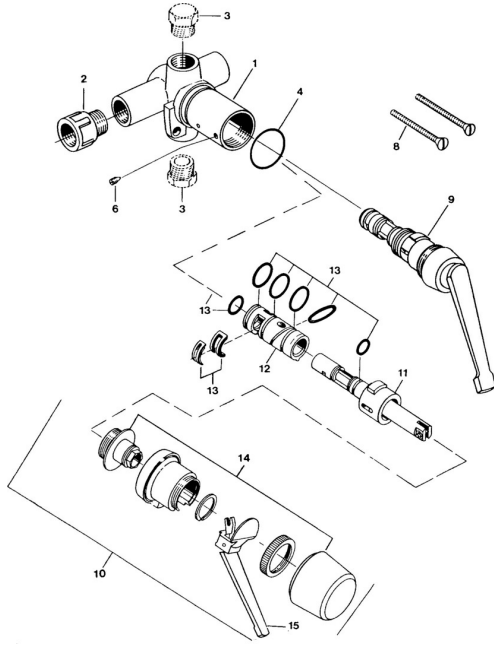

EAN: 4057304013843
static.hansa.com/01820101

Reserveonderdelen

SP01800101

	Naam	Code
6	Schroef, M4x4	59901027
9	Binnenwerk	59901549
13	Rubber klemstuk Stopgezet	59905861
13	Dichting Stopgezet	59906997