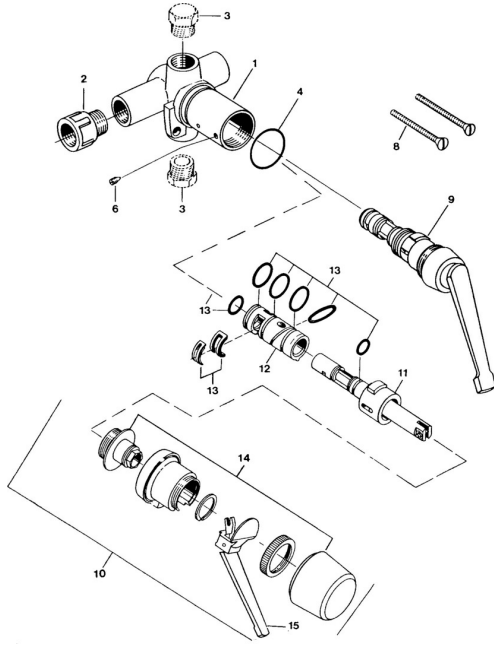

EAN: 4057304013843
static.hansa.com/01820101

Parti di ricambio

SP01800101

	Nome	Codice
6	Screw, M4x4	59901027
9	Vitone	59901549
13	Set di rondelle Fuori produzione	59905861
13	Kit di guarnizione Fuori produzione	59906997