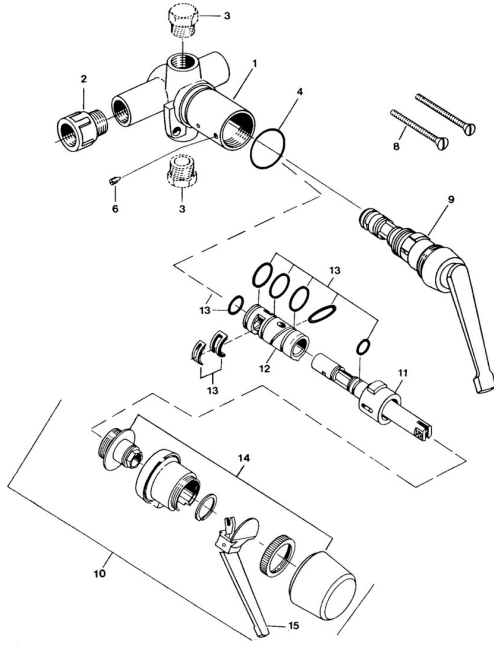

EAN: 4057304013843
static.hansa.com/01820101

Pièces de rechange

SP01800101

| | Nom | Code |
|----|--|----------|
| 6 | Vis, M4x4 | 59901027 |
| 9 | Tête | 59901549 |
| 13 | Jeu de bagues Arrêté | 59905861 |
| 13 | Set de fixation pour bec Arrêté | 59906997 |