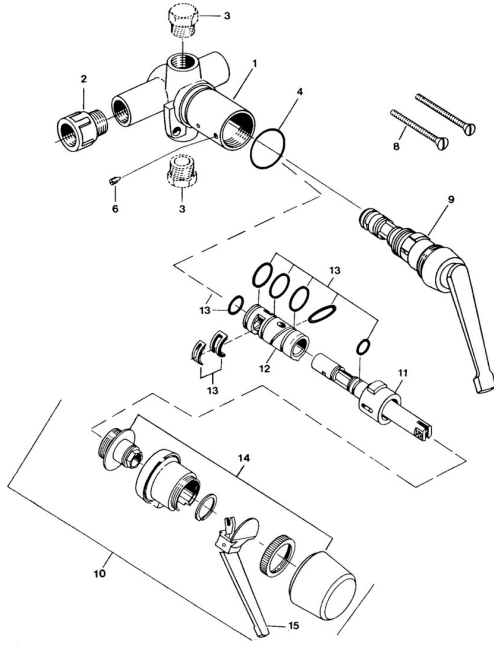

EAN: 4057304013843
static.hansa.com/01820101

Ersatzteile

SP01800101

	Name	Art.-Nr.
6	Schraube, M4x4	59901027
9	Oberteil	59901549
13	Dichtungsset Ausgelaufen	59905861
13	Dichtungsset Ausgelaufen	59906997