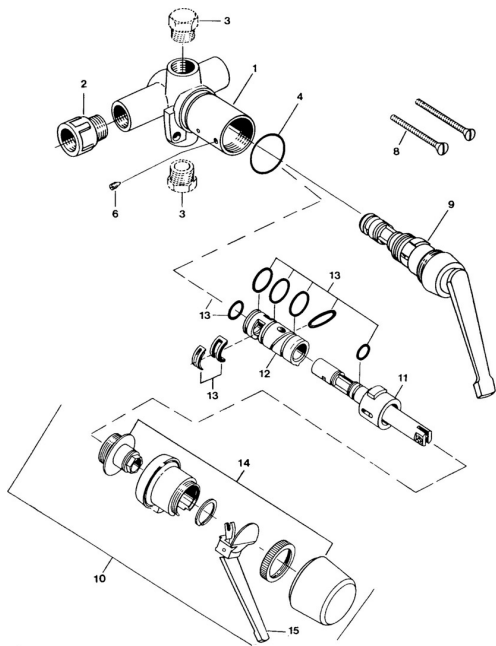

EAN: 4057304013843
static.hansa.com/01820101

Náhradní díly

SP01800101

	Název	Kód
6	Šroub, M4x4	59901027
9	Vršek	59901549
13	Podložka, set Ukončeno	59905861
13	Těsnící sada Ukončeno	59906997