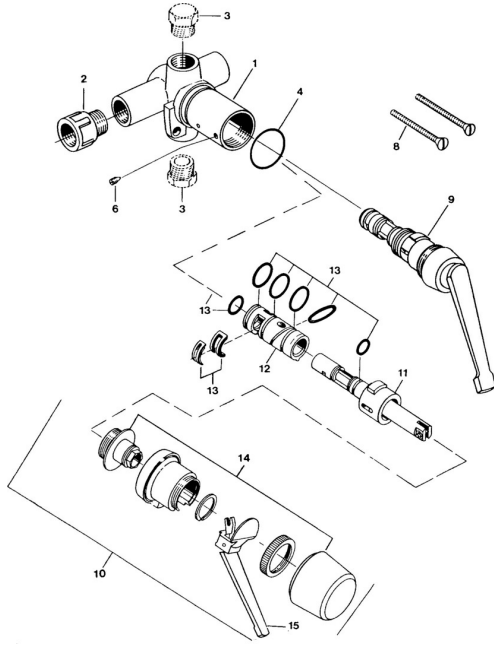

## Náhradné diely

### SP01800101

	Názov	Kód
6	Skrutka, M4x4	59901027
9	Sedlo	59901549
13	Gumové tesnenie, set <b>Ukončené</b>	59905861
13	Tesnenie sada <b>Ukončené</b>	59906997