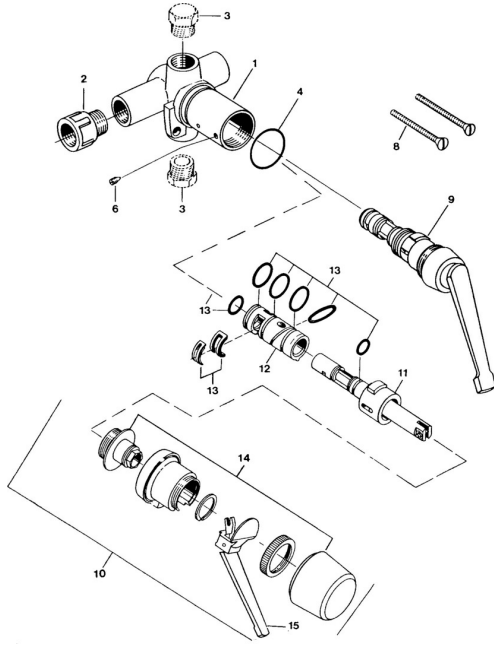

EAN: 4057304013836
static.hansa.com/01810101

Reserveonderdelen

SP01800101

	Naam	Code
6	Schroef, M4x4	59901027
9	Binnenwerk	59901549
13	Rubber klemstuk Stopgezet	59905861
13	Dichting Stopgezet	59906997