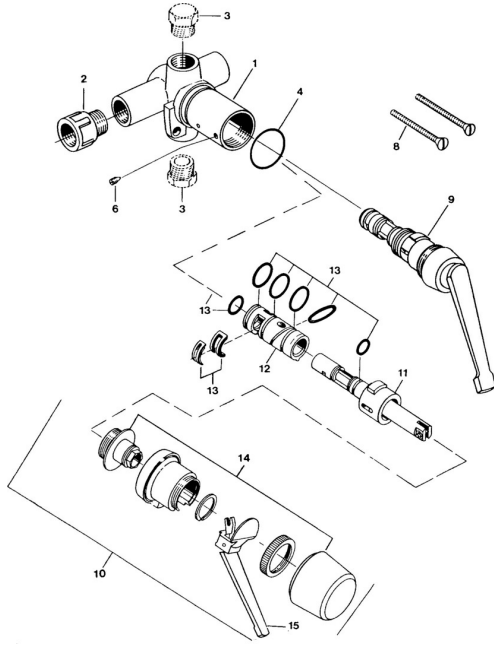

EAN: 4057304013836
static.hansa.com/01810101

Parti di ricambio

SP01800101

	Nome	Codice
6	Screw, M4x4	59901027
9	Vitone	59901549
13	Set di rondelle Fuori produzione	59905861
13	Kit di guarnizione Fuori produzione	59906997