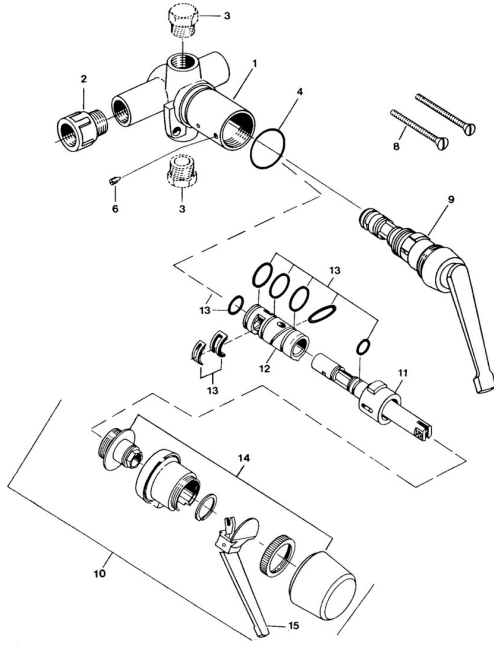

## Pièces de rechange

### SP01800101

	Nom	Code
6	Vis, M4x4	59901027
9	Tête	59901549
13	Jeu de bagues <b>Arrêté</b>	59905861
13	Set de fixation pour bec <b>Arrêté</b>	59906997