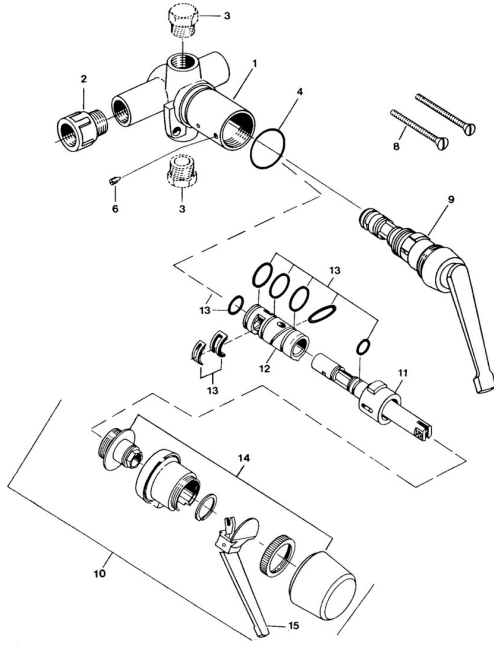

EAN: 4057304013836
static.hansa.com/01810101

Ersatzteile

SP01800101

	Name	Art.-Nr.
6	Schraube, M4x4	59901027
9	Oberteil	59901549
13	Dichtungsset Ausgelaufen	59905861
13	Dichtungsset Ausgelaufen	59906997