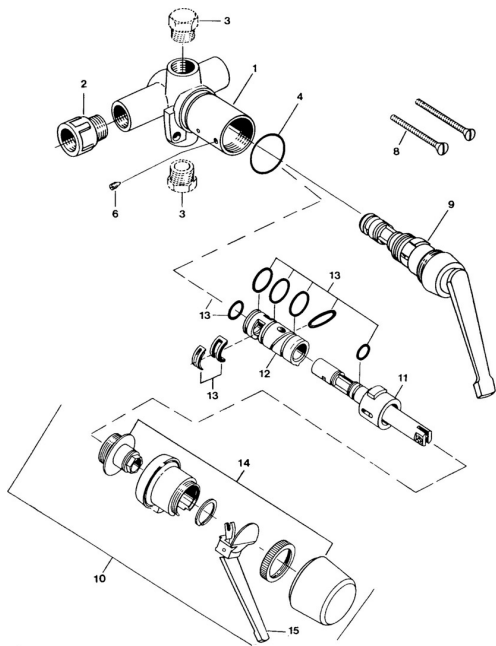

EAN: 4057304013836
static.hansa.com/01810101

Náhradní díly

SP01800101

	Název	Kód
6	Šroub, M4x4	59901027
9	Vršek	59901549
13	Podložka, set Ukončeno	59905861
13	Těsnící sada Ukončeno	59906997