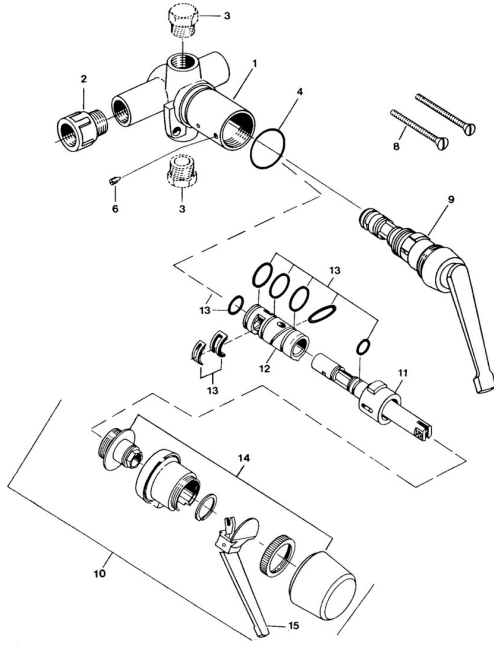

## Reserveonderdelen

### SP01800101

	Naam	Code
6	Schroef, M4x4	59901027
9	Binnenwerk	59901549
13	Rubber klemstuk <b>Stopgezet</b>	59905861
13	Dichting <b>Stopgezet</b>	59906997