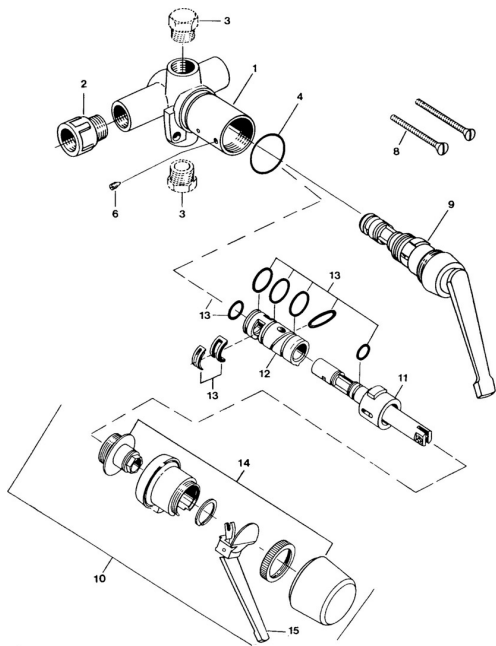

## Parti di ricambio

### SP01800101

	Nome	Codice
6	Screw, M4x4	59901027
9	Vitone	59901549
13	Set di rondelle <b>Fuori produzione</b>	59905861
13	Kit di guarnizione <b>Fuori produzione</b>	59906997