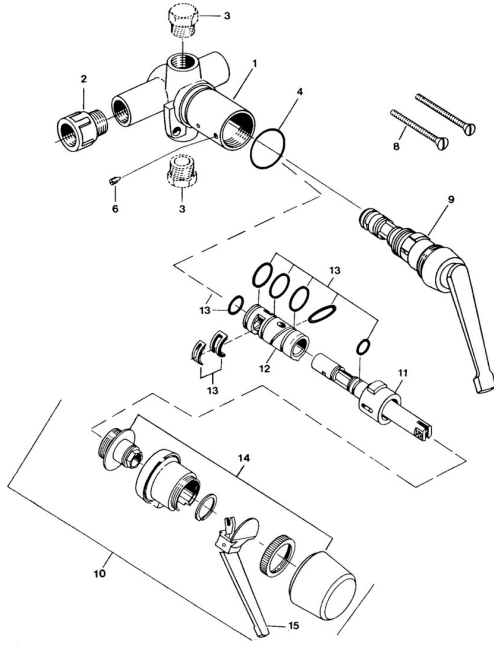

EAN: 4057304013850
static.hansa.com/01800101

Pièces de rechange

SP01800101

	Nom	Code
6	Vis, M4x4	59901027
9	Tête	59901549
13	Jeu de bagues Arrêté	59905861
13	Set de fixation pour bec Arrêté	59906997