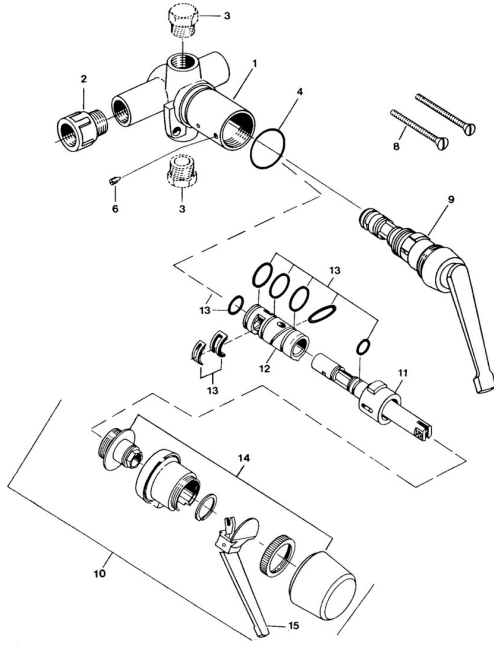

## Ersatzteile

### SP01800101

	Name	Art.-Nr.
6	Schraube, M4x4	59901027
9	Oberteil	59901549
13	Dichtungsset <span style="background-color: #cccccc; padding: 2px;">Ausgelaufen</span>	59905861
13	Dichtungsset <span style="background-color: #cccccc; padding: 2px;">Ausgelaufen</span>	59906997