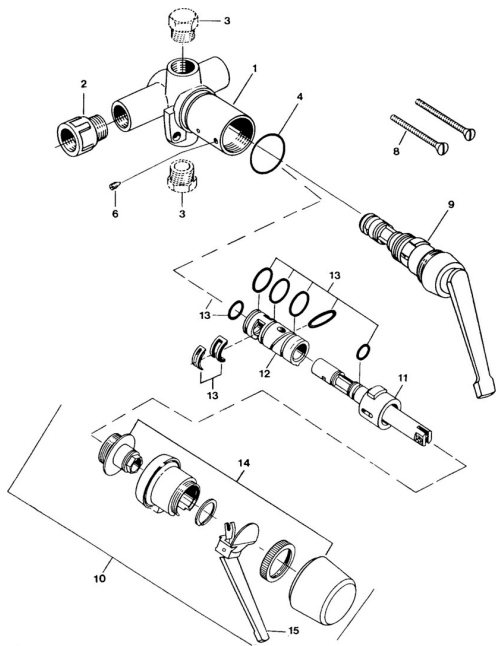

## Náhradní díly

### SP01800101

	Název	Kód
6	Šroub, M4x4	59901027
9	Vršek	59901549
13	Podložka, set <span style="background-color: #cccccc; padding: 2px;">Ukončeno</span>	59905861
13	Těsnící sada <span style="background-color: #cccccc; padding: 2px;">Ukončeno</span>	59906997