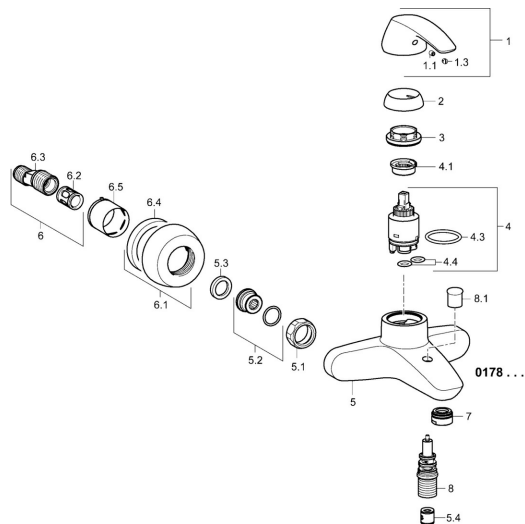

EAN: 4015474254343
static.hansa.com/01782174

Náhradné diely

SP01782174

	Názov	Kód
1	Ovládacia rukoväť Chróm	59913831
1.1	Skrutka, M5x8, SW2,5	59904755
1.3	Záslepka Sivá	59912112
2	Krytka Chróm Ukončené	59912797
3	Upevňovacia skrutka, M40x1, SW34	59913834
4	Kartuš, 3.5 Eco	59912324
4	Kartuš, 3.5 Classic	59913075
4.1	Temperature adjustment limiter	59912325
4.3	O-kružok, d 28.24x2.62 Ukončené	59912590
4.4	O-kružok, d 10.10x1.60 Ukončené	59905072
5.1	Pripojovacie matice, G3/4, AF30	59902230
5.2	Pristúpenie	59913400
5.3	Tesniaci krúžok, 23.9x15.2x2	59902689
5.4	Spätný ventil	59905714
6.1	Kryt príruby Chróm	59912652
6.2	Tlmič	59904792
6.3	Excentrická spojka, G3/4xG1/2, DN15	59910254
6.5	Ružice Chróm	59912651
7	Aerator, M24x1 C Chróm	59913401
8	Prepínač	59912706
8.1	Krytka prepínača Chróm	59913402
N.I.	Kľúč, SW30/34	59912108