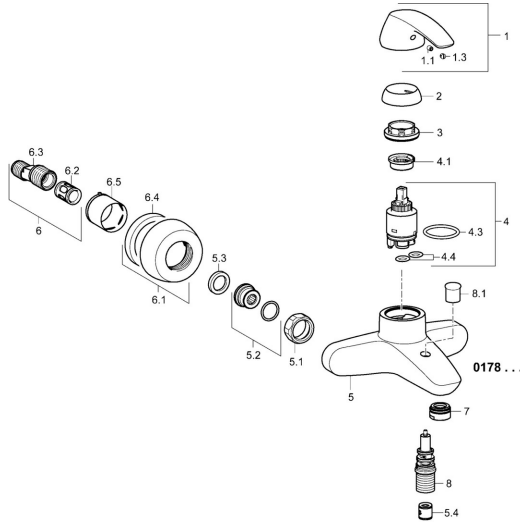

EAN: 4015474254343
static.hansa.com/01782174

Reserveonderdelen

SP01782174

	Naam	Code
1	Handel Chroom	59913831
1.1	Schroef, M5x8, SW2.5	59904755
1.3	Sierdop Grijs	59912112
2	Kap Chroom Stopgezet	59912797
3	Bevestigingsschroeven, M40x1, SW34	59913834
4	Binnenwerk, 3.5 Eco	59912324
4	Binnenwerk, 3.5 Classic	59913075
4.1	Temperature adjustment limiter	59912325
4.3	O-ring, d 28.24x2.62 Stopgezet	59912590
4.4	O-ring, d 10.10x1.60 Stopgezet	59905072
5.1	Aansluiting moer, G3/4, AF30	59902230
5.2	Toetreding	59913400
5.3	Borgring, 23.9x15.2x2	59902689
5.4	Terugslagklep	59905714
6.1	Afdekplaat Chroom	59912652
6.2	Geluiddemper	59904792
6.3	Excentrieke aansluiting, G3/4xG1/2, DN15	59910254
6.5	Rosassen Chroom	59912651
7	Mousseur, M24x1 C Chroom	59913401
8	Omsteller	59912706
8.1	Omstelknop Chroom	59913402
N.I.	Sleutel, SW30/34	59912108