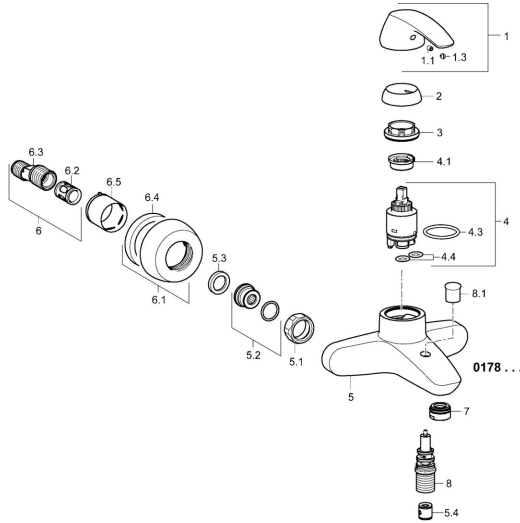

EAN: 4015474254343
static.hansa.com/01782174

Pièces de rechange

SP01782174

	Nom	Code
1	Levier Chrome	59913831
1.1	Vis, M5x8, SW2.5	59904755
1.3	Capuchon Gris	59912112
2	Chape Chrome Arrêté	59912797
3	Vis, M40x1, SW34	59913834
4	Cartouche, 3.5 Eco	59912324
4	Cartouche, 3.5 Classic	59913075
4.1	Temperature adjustment limiter	59912325
4.3	Joint, d 28.24x2.62 Arrête	59912590
4.4	Joint, d 10.10x1.60 Arrête	59905072
5.1	Écrou de connexion, G3/4, AF30	59902230
5.2	Connecteur	59913400
5.3	Joint, 23.9x15.2x2	59902689
5.4	Clapet anti-retour	59905714
6.1	Rosaces Chrome	59912652
6.2	Silencieux	59904792
6.3	Connecteur excentrique, G3/4xG1/2, DN15	59910254
6.5	Rosace Chrome	59912651
7	Aérateur, M24x1 C Chrome	59913401
8	Inverseur	59912706
8.1	Bouton inverseur Chrome	59913402
N.I.	Clef, SW30/34	59912108