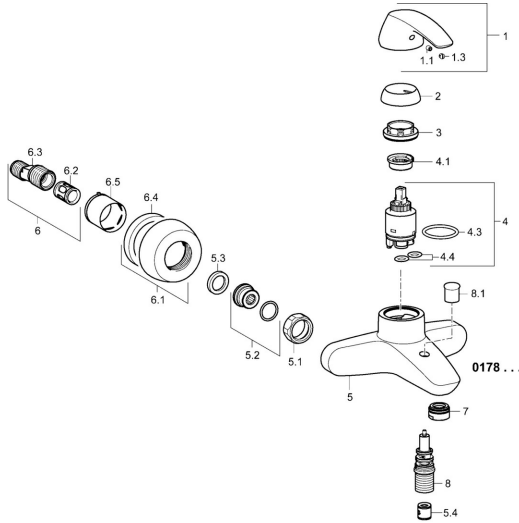

EAN: 4015474254343
static.hansa.com/01782174

Ersatzteile

SP01782174

	Name	Art.-Nr.
1	Hebel Chrom	59913831
1.1	Schraube, M5x8, SW2.5	59904755
1.3	Dekorkappe Grau	59912112
2	Abdeckkappe Chrom Ausgelaufen	59912797
3	Befestigungsschraube, M40x1, SW34	59913834
4	Kartusche, 3.5 Eco	59912324
4	Kartusche, 3.5 Classic	59913075
4.1	Temperatur-Anschlagring	59912325
4.3	O-Ring, d 28.24x2.62 Ausgelaufen	59912590
4.4	O-Ring, d 10.10x1.60 Ausgelaufen	59905072
5.1	Anschlussmutter, G3/4, AF30	59902230
5.2	Verbinder	59913400
5.3	Haltering, 23.9x15.2x2	59902689
5.4	Rückschlagventil	59905714
6.1	Rosette Chrom	59912652
6.2	Schalldämpfer	59904792
6.3	Exzenter-Anschluss, G3/4xG1/2, DN15	59910254
6.5	Abdeckhülse Chrom	59912651
7	Luftsprudler, M24x1 C Chrom	59913401
8	Umsteller, automatisch	59912706
8.1	Umstellknopf Chrom	59913402
N.I.	Schlüssel, SW30/34	59912108