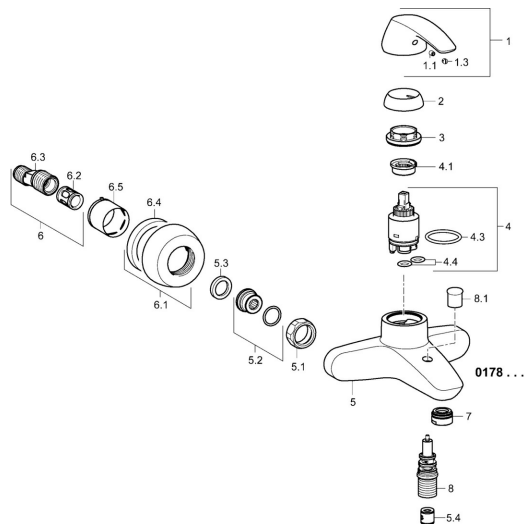

EAN: 4015474254343
static.hansa.com/01782174

Náhradní díly

SP01782174

	Název	Kód
1	Páka Chrom	59913831
1.1	Šroub, M5x8, SW2.5	59904755
1.3	Záslepka Šedá	59912112
2	Krytka Chrom Ukončeno	59912797
3	Upevňovací šroub, M40x1, SW34	59913834
4	Kartuše, 3.5 Eco	59912324
4	Kartuše, 3.5 Classic	59913075
4.1	Temperature adjustment limiter	59912325
4.3	O-kroužek, d 28.24x2.62 Ukončeno	59912590
4.4	O-kroužek, d 10.10x1.60 Ukončeno	59905072
5.1	Připojovací matice, G3/4, AF30	59902230
5.2	Přistoupení	59913400
5.3	Těsnící kroužek, 23.9x15.2x2	59902689
5.4	Zpětný ventil	59905714
6.1	Kryt příruby Chrom	59912652
6.2	Tlumič	59904792
6.3	Excentrická spojka, G3/4xG1/2, DN15	59910254
6.5	Růžice Chrom	59912651
7	Aerator, M24x1 C Chrom	59913401
8	Přepínač	59912706
8.1	Krytka přepínače Chrom	59913402
N.I.	Klíč, SW30/34	59912108