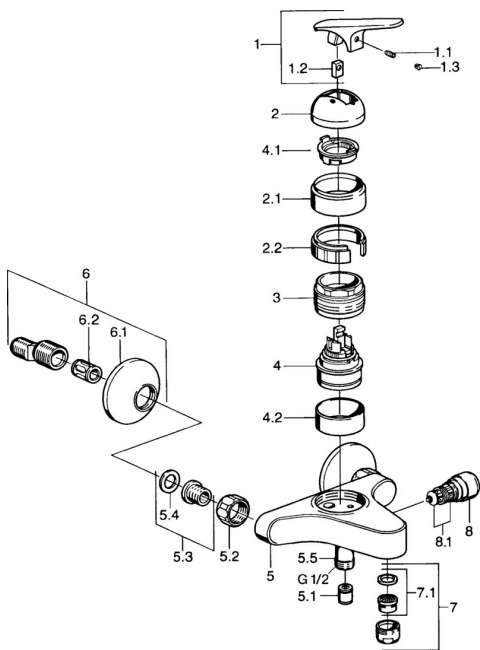

EAN: 4015474661721
static.hansa.com/01782112

Náhradné diely

SP01782102

	Názov	Kód
1.1	Skrutka, M5x8, SW2.5	59904755
1.2	Klzné puzdro	59904778
1.3	Plug, hot/cold	59906705
2	Krytka Chróm Ukončené	59905867
2.1	Krytka Chróm Ukončené	59911420
2.2	Držiak Ukončené	59911421
3	Prítlačná matica, M52x1, AF45	59911161
4	Kartuš, 4.8 eco	59904601
4.1	Hot water limiter	59904759
4.2	Spacer sleeve Ukončené	59905871
5.1	Spätný ventil	59905714
5.2	Pripojovacie matice, G3/4, AF30	59902230
5.3	Seat, G1/2, L, WAF10	59904618
5.4	Tesniaci krúžok, 23.9x15.2x2	59902689
5.5	Pristúpenie	59906277
6	Excentrický, G3/4xG1/2 Chróm	59904793
6.1	Kryt príruby Chróm	59904796
6.2	Tlmič	59904792
7	Aerator, M24x1 B Chróm	59905872
7.1	Aerator, M22/M24	59905873
8	Prepínač Chróm	59910803
8.1	Tesnenie sada	59904791