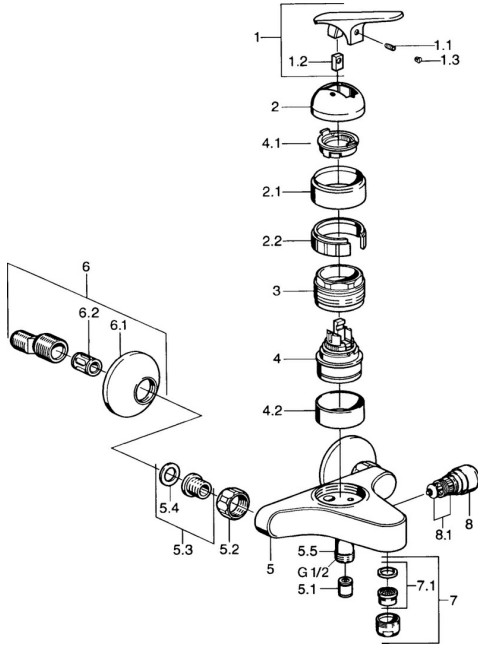

## Reserveonderdelen

### SP01782102

	Naam	Code
1.1	Schroef, M5x8, SW2.5	59904755
1.2	Joint klassiek uitloop	59904778
1.3	Plug, hot/cold	59906705
2	Kap Chroom <b>Stopgezet</b>	59905867
2.1	Kap Chroom <b>Stopgezet</b>	59911420
2.2	Houder <b>Stopgezet</b>	59911421
3	Schroefring, M52x1, AF45	59911161
4	Binnenwerk, 4.8 eco	59904601
4.1	Hot water limiter	59904759
4.2	Spacer sleeve <b>Stopgezet</b>	59905871
5.1	Terugslagklep	59905714
5.2	Aansluiting moer, G3/4, AF30	59902230
5.3	Zetel, G1/2, L, WAF10	59904618
5.4	Borgring, 23.9x15.2x2	59902689
5.5	Toetreding	59906277
6	Excentrieke, G3/4xG1/2 Chroom	59904793
6.1	Afdeksplaat Chroom	59904796
6.2	Geluiddemper	59904792
7	Mousseur, M24x1 B Chroom	59905872
7.1	Mousseur, M22/M24	59905873
8	Omsteller Chroom	59910803
8.1	Dichting	59904791