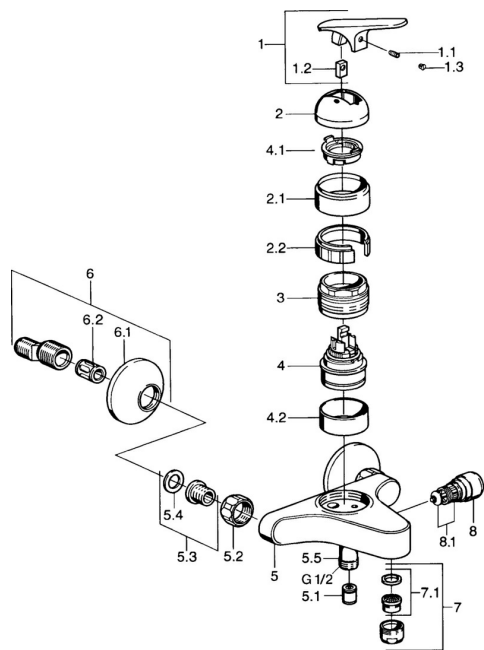

EAN: 4015474661721
static.hansa.com/01782112

Parti di ricambio

SP01782102

	Nome	Codice
1.1	Screw, M5x8, SW2.5	59904755
1.2	Adattatore	59904778
1.3	Tappo, hot/cold	59906705
2	Cappuccio Cromo Fuori produzione	59905867
2.1	Cappuccio Cromo Fuori produzione	59911420
2.2	Titolare Fuori produzione	59911421
3	Dado di fissaggio, M52x1, AF45	59911161
4	Cartuccia, 4.8 eco	59904601
4.1	Hot water limiter	59904759
4.2	Adattatore Fuori produzione	59905871
5.1	Valvola antiriflusso	59905714
5.2	Dado di collegamento, G3/4, AF30	59902230
5.3	Seat, G1/2, L, WAF10	59904618
5.4	Anello di tenuta, 23.9x15.2x2	59902689
5.5	Accessione	59906277
6	Eccentrico, G3/4xG1/2 Cromo	59904793
6.1	Piastra Cromo	59904796
6.2	Silenziatore	59904792
7	Aereatore, M24x1 B Cromo	59905872
7.1	Aereatore, M22/M24	59905873
8	Deviatore Cromo	59910803
8.1	Kit di guarnizione	59904791