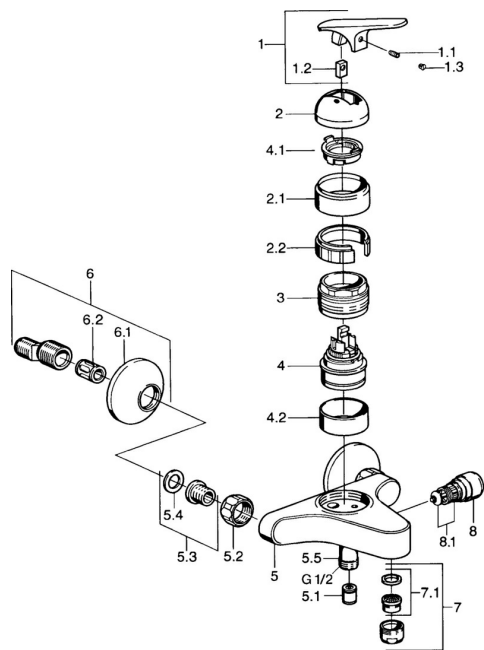

## Pièces de rechange

### SP01782102

	Nom	Code
1.1	Vis, M5x8, SW2.5	59904755
1.2	Kit de joints pour bec	59904778
1.3	Bouchon cache trou, hot/cold	59906705
2	Chape Chrome <b>Arrêté</b>	59905867
2.1	Cache Chrome <b>Arrêté</b>	59911420
2.2	Titulaire <b>Arrêté</b>	59911421
3	Écrou de maintien, M52x1, AF45	59911161
4	Cartouche, 4.8 eco	59904601
4.1	Hot water limiter	59904759
4.2	Douille entretoise <b>Arrêté</b>	59905871
5.1	Clapet anti-retour	59905714
5.2	Écrou de connexion, G3/4, AF30	59902230
5.3	Siège, G1/2, L, WAF10	59904618
5.4	Joint, 23.9x15.2x2	59902689
5.5	Connecteur	59906277
6	Excentrique, G3/4xG1/2 Chrome	59904793
6.1	Rosaces Chrome	59904796
6.2	Silencieux	59904792
7	Aérateur, M24x1 B Chrome	59905872
7.1	Aérateur, M22/M24	59905873
8	Inverseur Chrome	59910803
8.1	Set de fixation pour bec	59904791