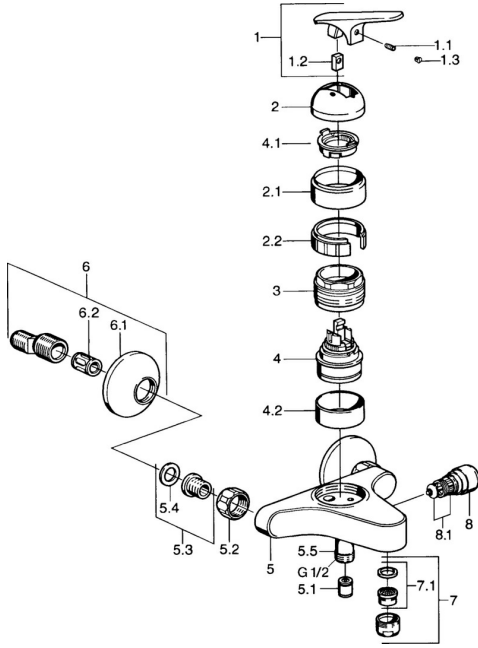

EAN: 4015474661721
static.hansa.com/01782112

Ersatzteile

SP01782102

	Name	Art.-Nr.
1.1	Schraube, M5x8, SW2.5	59904755
1.2	Kunststoffadapter	59904778
1.3	Blindstopfen, hot/cold	59906705
2	Abdeckkappe Chrom Ausgelaufen	59905867
2.1	Abdeckung Chrom Ausgelaufen	59911420
2.2	Halter Ausgelaufen	59911421
3	Gegenmutter, M52x1, AF45	59911161
4	Kartusche, 4.8 eco	59904601
4.1	Warmwasser Begrenzer	59904759
4.2	Distanzhülse Ausgelaufen	59905871
5.1	Rückschlagventil	59905714
5.2	Anschlussmutter, G3/4, AF30	59902230
5.3	Sitz, G1/2, L, WAF10	59904618
5.4	Haltering, 23.9x15.2x2	59902689
5.5	Verbinder	59906277
6	S-Anschluss, G3/4xG1/2 Chrom	59904793
6.1	Rosette Chrom	59904796
6.2	Schalldämpfer	59904792
7	Luftsprudler, M24x1 B Chrom	59905872
7.1	Luftsprudler, M22/M24	59905873
8	Umsteller, automatisch Chrom	59910803
8.1	Dichtungskit	59904791