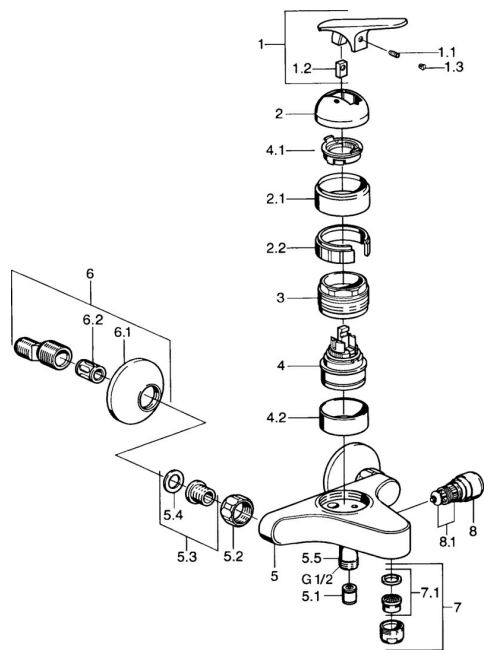

EAN: 4015474661721
static.hansa.com/01782112

Náhradní díly

SP01782102

	Název	Kód
1.1	Šroub, M5x8, SW2.5	59904755
1.2	Kluzné pouzdro (osazené)	59904778
1.3	Plug, hot/cold	59906705
2	Krytka Chrom Ukončeno	59905867
2.1	Kryt Chrom Ukončeno	59911420
2.2	Držák Ukončeno	59911421
3	Upevňovací matice, M52x1, AF45	59911161
4	Kartuše, 4.8 eco	59904601
4.1	Hot water limiter	59904759
4.2	Distanční pouzdro Ukončeno	59905871
5.1	Zpětný ventil	59905714
5.2	Připojovací matice, G3/4, AF30	59902230
5.3	Seat, G1/2, L, WAF10	59904618
5.4	Těsnící kroužek, 23.9x15.2x2	59902689
5.5	Přistoupení	59906277
6	Excentrický, G3/4xG1/2 Chrom	59904793
6.1	Kryt příruby Chrom	59904796
6.2	Tlumič	59904792
7	Aerator, M24x1 B Chrom	59905872
7.1	Aerator, M22/M24	59905873
8	Přepínač Chrom	59910803
8.1	Těsnící sada	59904791