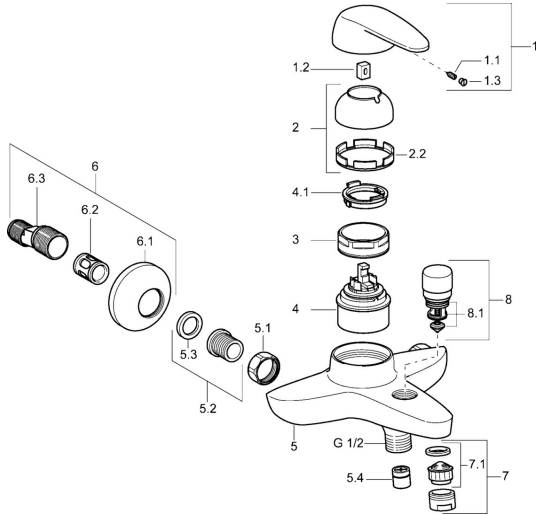

## Reserveonderdelen

### SP01782104

	Naam	Code
1	Hendel	59913904
1.1	Schroef, M5x8, SW2.5	59904755
1.2	Joint klassiek uitloop	59904778
1.3	Plug, hot/cold	59906705
2	Kap Chroom	59906563
2.2	Vaststelling van de mouw	59906695
3	Schroefoog, M50x1, SW45	59904775
4	Binnenwerk, 4.8 eco	59904601
4.1	Hot water limiter	59904759
5.1	Aansluiting moer, G3/4, AF30	59902230
5.2	Zetel, G1/2, L, WAF10	59904618
5.3	Borgring, 23.9x15.2x2	59902689
5.4	Terugslagklep	59905714
6	Excentrieke, G3/4xG1/2 Chroom	59904793
6.1	Afdekplaat Chroom	59904796
6.2	Geluiddemper	59904792
6.3	Excentrieke aansluiting, G3/4xG1/2, DN15	59910254
7	Mousseur, M24x1 B Chroom	59905872
7.1	Mousseur, M22/M24	59905873
8	Omsteller Chroom	59910803
8.1	Dichting	59904791